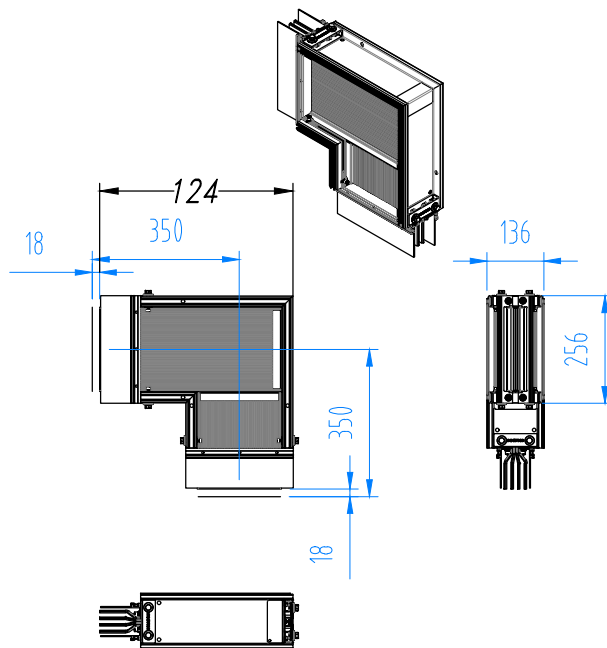

CO CHUYỂN HƯỚNG LÊN - XUỐNG

CO CHUYỂN HƯỚNG TRÁI - PHẢI

Ghi chú:
- Vật liệu: đồng

						19.HTNP_3600.14.02		
S.đ	S.lg	Số tài liệu	Chữ ký	Ngày	KHỚP CHUYỂN HƯỚNG THANH DẪN 2500A	Dấu	Khối lượng	Tỷ lệ
TT.Phòng		Bùi Thị Hà		02/24				
		CNNV		02/24				
		Thiết kế		02/24				
		Kiểm tra		02/24				
		K.T.T.C		02/24				
		Vẽ		02/24		Tờ: 01	Số tờ: 01	
						VIỆN KỸ THUẬT HẢI QUÂN		