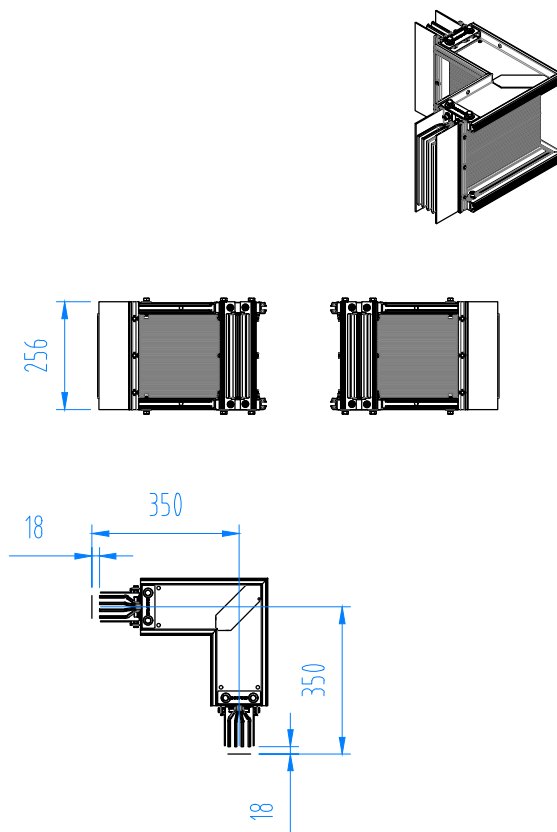

CO CHUYỂN HƯỚNG LÊN - XUỐNG

CO CHUYỂN HƯỚNG TRÁI - PHẢI

Ghi chú:
- Vật liệu: đồng

						19.HTNP_3600.14.02		
S.đ	S.lg	Số tài liệu	Chữ ký	Ngày	KHỚP CHUYỂN HƯỚNG THANH DẪN 2500A	Dấu	Khối lượng	Tỷ lệ
TT.Phòng		Bùi Thị Hà		02/24				
		CNNV		02/24				
		Thiết kế		02/24				
		Kiểm tra		02/24				
		K.T.T.C		02/24				
		Vẽ		02/24		Tờ: 01	Số tờ: 01	
						VIỆN KỸ THUẬT HẢI QUÂN		